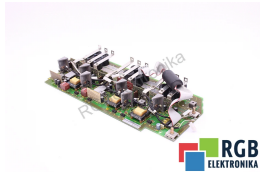

462007.7007.00 BOARD FOR SIMODRIVE 6SC6110-5DA00 SIEMENS ID16651

Używany SIEMENS 462007.7007.00
Sprzęt przetestowany i wyczyszczony.
24 miesiące gwarancji
Dedykowany kurier
Wysyłka w 24h

DANE TECHNICZNE

PRODUCENT	SIEMENS
MODEL	462007.7007.00
KATEGORIA	Podzespoły do serwowzmacniaczy i falowników
WAGA [KG]	1.0

WSPARCIE DOSTĘPNE 24/7
[+48 71 750 09 78](tel:+48717500978)

NAPISZ DO NAS
info@rgbelektronika.pl